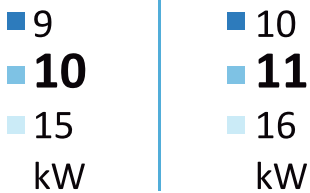

ENERG

енергия · ενεργεια

Ecocycle M16

55 °C

35 °C

A⁺⁺

A⁺⁺⁺

57 dB

2019

811/2013

ENERG

енергия · ενεργεια

Ecocycle M12

55 °C

35 °C

A⁺⁺