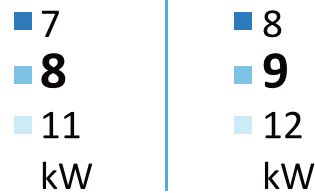

ENERG

енергия · ενεργεια

Ecocycle M16

55 °C

35 °C

A⁺⁺

A⁺⁺⁺

57 dB

2019

811/2013

ENERG

енергия · ενεργεια

Ecocycle M12

55 °C

35 °C

A⁺⁺

A⁺⁺⁺

57 dB

2019

811/2013